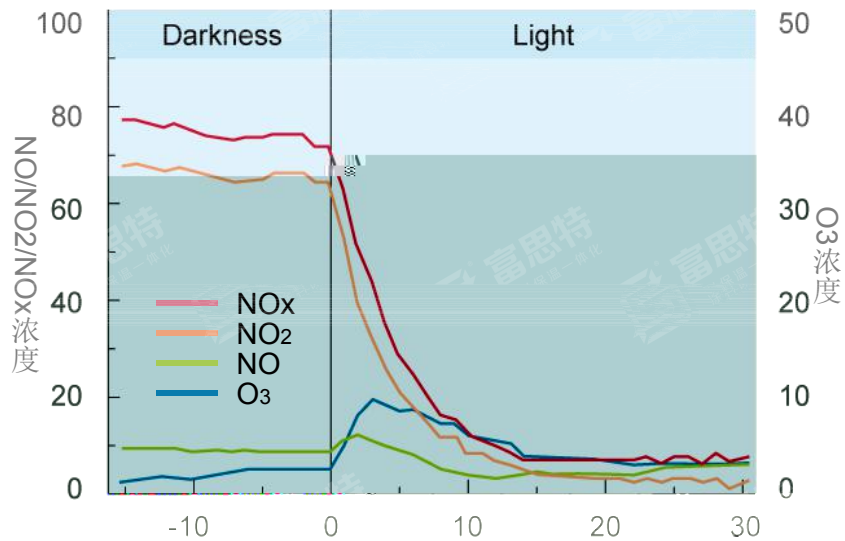

于  
(NOx)

于

3

中 NOx( NOx  
) 低 , 以

1 作用下，  
了 71.3~91.4%  
(NOx)，二  
了 (O3)

2 (NOx) 乎，二  
(O3) 作也不  
任何

于他产  
从

富思特  
涂料保温一体化