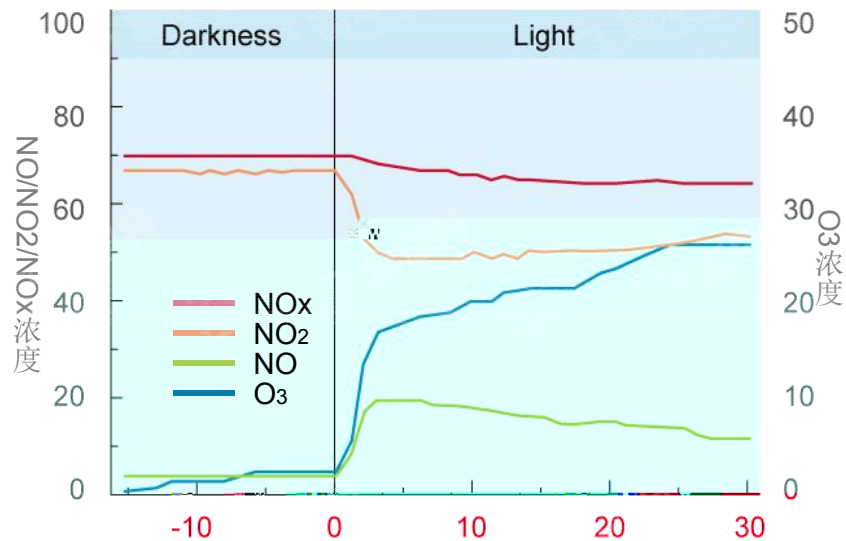

于  
(NOx)

于

3

中 NOx( NOx  
) 低 , 以

1 作用下，  
了 71.3~91.4%  
(NOx)，二  
了 (O3)

2 (NOx) 乎，二  
(O3) 作也不  
任何

于他产  
从

富思特  
涂料保温一体化