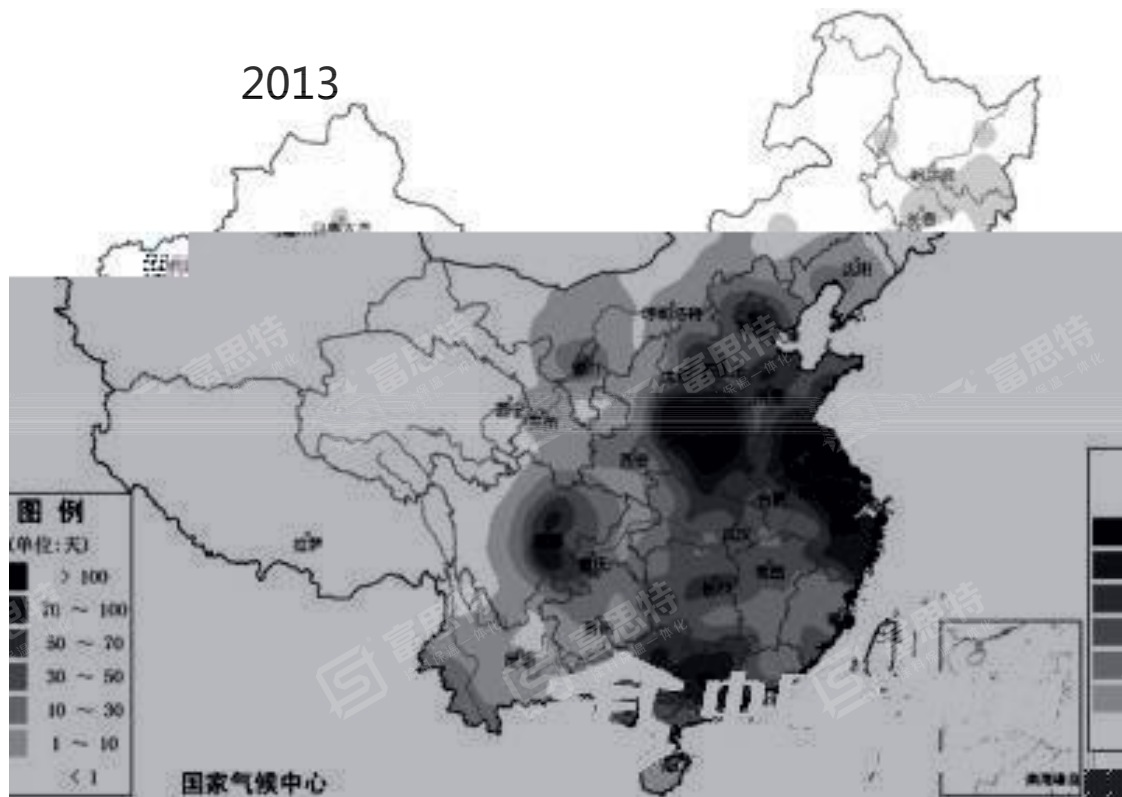

产

2013 年全国降水 pH 年均值等值线分布示意图

2013

乳

乳

:

1

乳