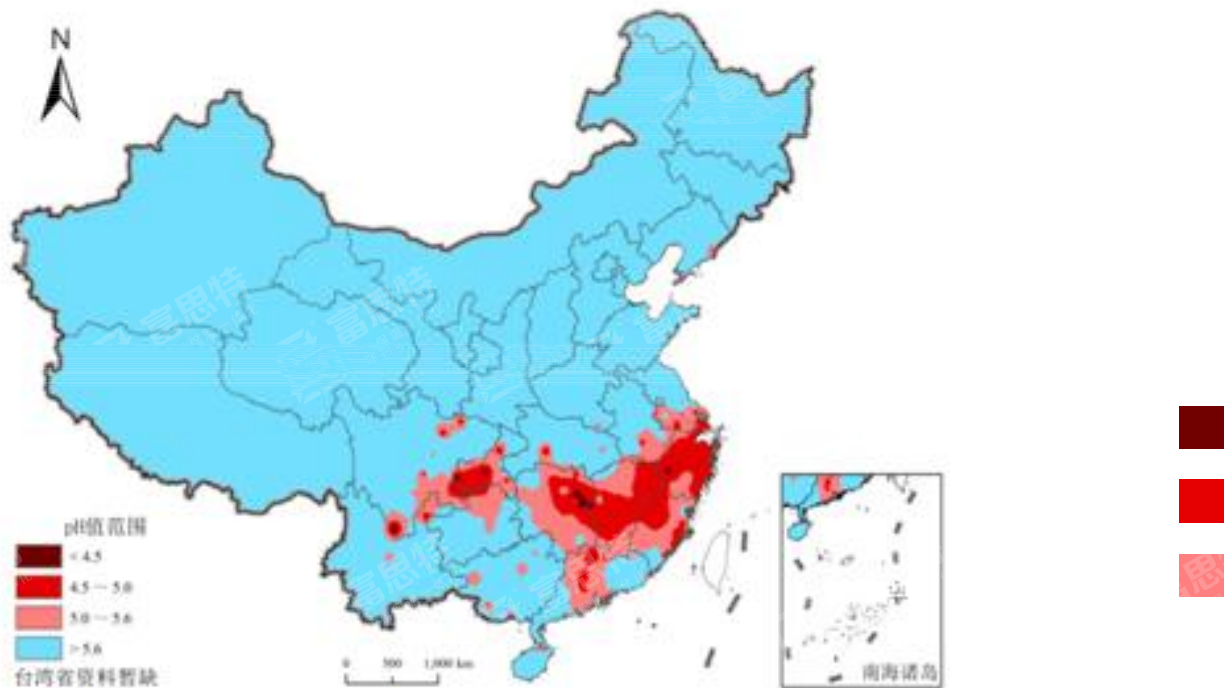

产

2013 年全国降水 pH 年均值等值线分布示意图

2013

乳

乳

:

1

乳