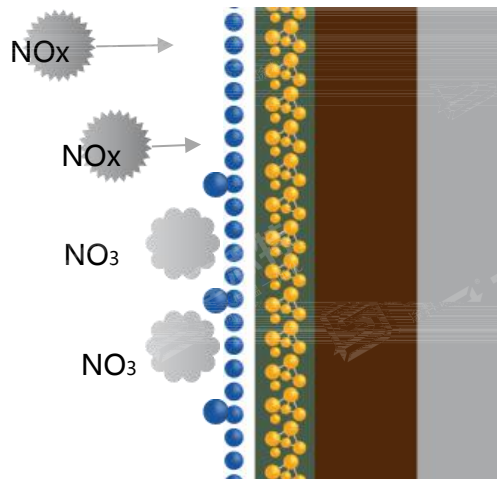

纯天然彩砂，永不褪色  
色彩丰富，漆膜饱满  
独有的天然石材装饰效果

于

于

产  
于  
住

乳世  
500  
供

产  
价  
  
低

1

2

于  
(NOx)

于

3

中 NOx( NOx  
) 低 , 以

1 作用下，  
了 71.3~91.4%  
(NOx)，二  
了 (O3)

2 (NOx) 乎，二  
(O3) 作也不  
任何

于他产  
从

富思特  
涂料保温一体化